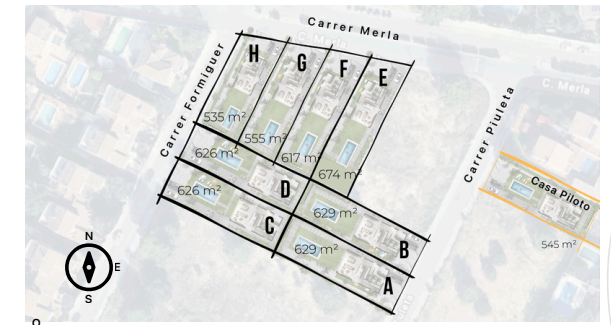

Parcela G

Planta Baja

Parcela:	555 m ² :
Vivienda:	99,90 m ² :
*Paellero + Baño Ext:	24,05 m ²
*Piscina:	17,44 m ²

Planta Primera

Vivienda:	81,27 m ² :
Terraza:	16,28 m ² :

Total Superficies

Parcela:	555 m ² :
Vivienda:	221,50 m ² :