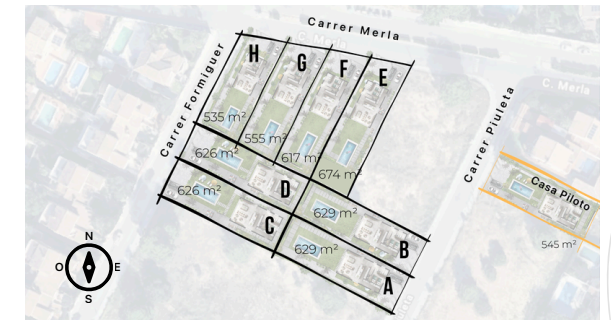

Parcela H

Planta Baja

Parcela:	535 m ² :
Vivienda:	99,90 m ² :
*Paellero + Baño Ext:	24,05 m ²
*Piscina:	17,44 m ²

Planta Primera

Vivienda:	81,27 m ² :
Terraza:	16,28 m ² :

Total Superficies

Parcela:	535 m ² :
Vivienda:	221,50 m ² :