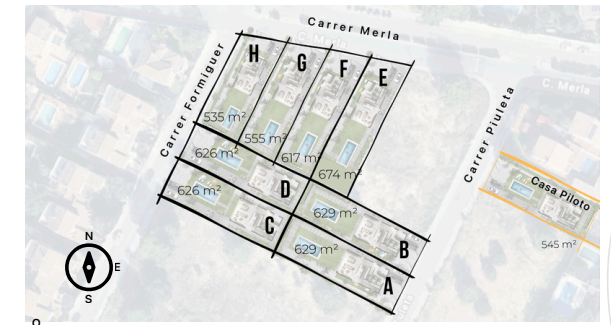

Parcela C

Planta Baja

Parcela:	626 m ² :
Vivienda:	99,90 m ² :
*Paellero + Baño Ext:	24,05 m ²
*Piscina:	17,44 m ²

Planta Primera

Vivienda:	81,27 m ² :
Terraza:	16,28 m ² :

Total Superficies

Parcela:	626 m ² :
Vivienda:	221,50 m ² :