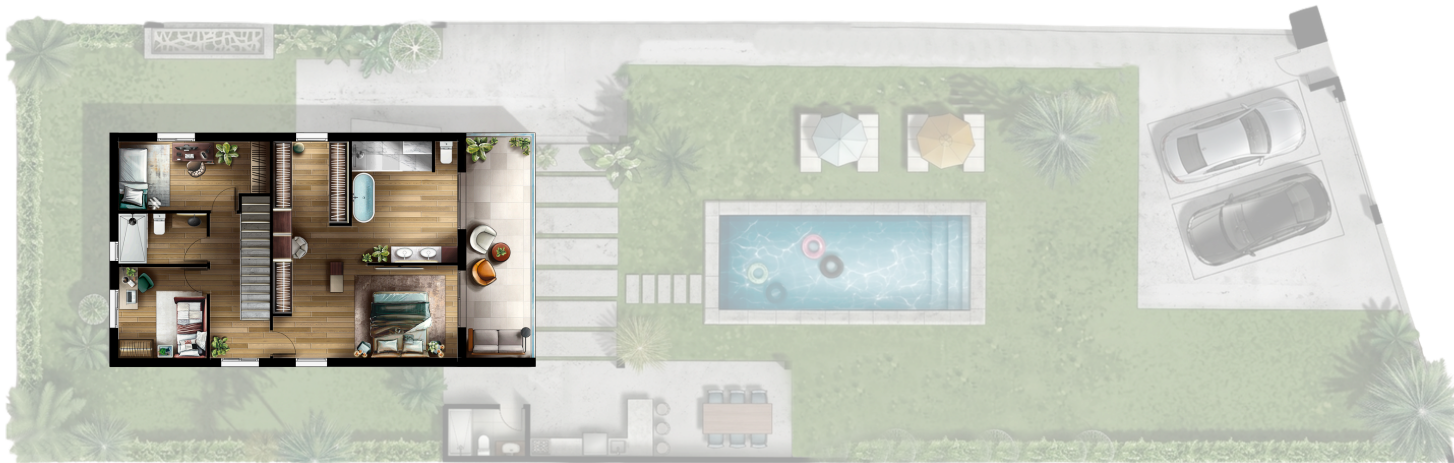

Bliss⁽³⁾ Villas

Parcela F

Planta Baja

Parcela:	617 m ² :
Vivienda:	99,90 m ² :
*Paellero + Baño Ext:	24,05 m ²
*Piscina:	17,44 m ²

Planta Primera

Vivienda:	81,27 m ² :
Terraza:	16,28 m ² :

Total Superficies

Parcela:	617 m ² :
Vivienda:	221,50 m ² :

"Documento con fines ilustrativos. Algunos elementos, acabados o detalles mostrados pueden no estar incluidos en la vivienda estándar y podrían suponer un coste adicional. Para conocer el contenido exacto, consulte la documentación oficial o con el equipo comercial. Elemento extraordinario sujeto a cargos adicionales."