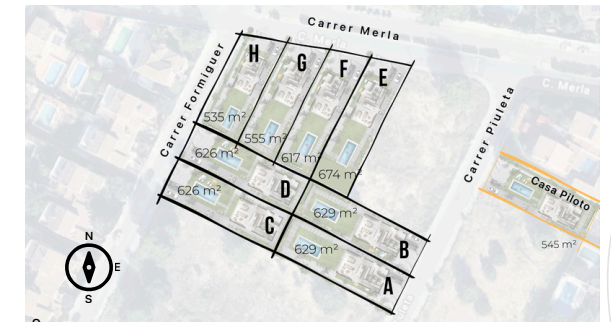

Bliss⁽³⁾ Villas

Parcela F

Planta Baja

Parcela:	617 m ² :
Vivienda:	99,90 m ² :
*Paellero + Baño Ext:	24,05 m ²
*Piscina:	17,44 m ²

Planta Primera

Vivienda:	81,27 m ² :
Terraza:	16,28 m ² :

Total Superficies

Parcela:	617 m ² :
Vivienda:	221,50 m ² :

"Documento con fines ilustrativos. Algunos elementos, acabados o detalles mostrados pueden no estar incluidos en la vivienda estándar y podrían suponer un coste adicional. Para conocer el contenido exacto, consulte la documentación oficial o con el equipo comercial. Elemento extraordinario sujeto a cargos adicionales."